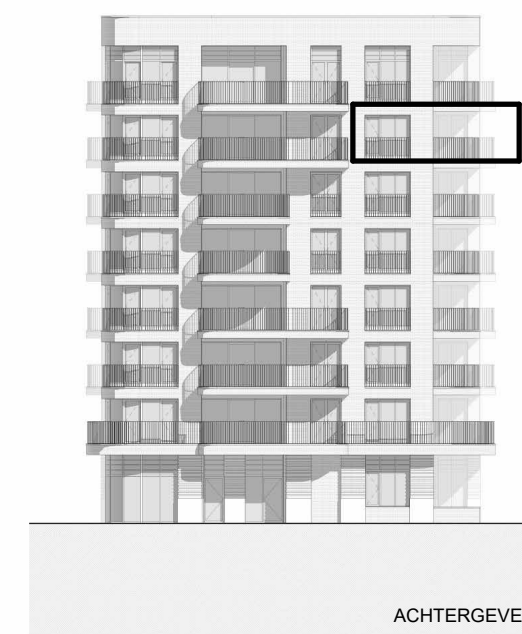

ANKERHAVN

APPARTEMENT 9/06.02

GEBOUW B1
1 slaapkamer
verdieping 6

SCHAAL 1:50

ACHTERGEVEL

urbanlink
dichtbij het leven

t. verkoop 09 324 01 23
info@urbanlink.be
www.urbanlink.be

Brabantdam 37
9000 GENT