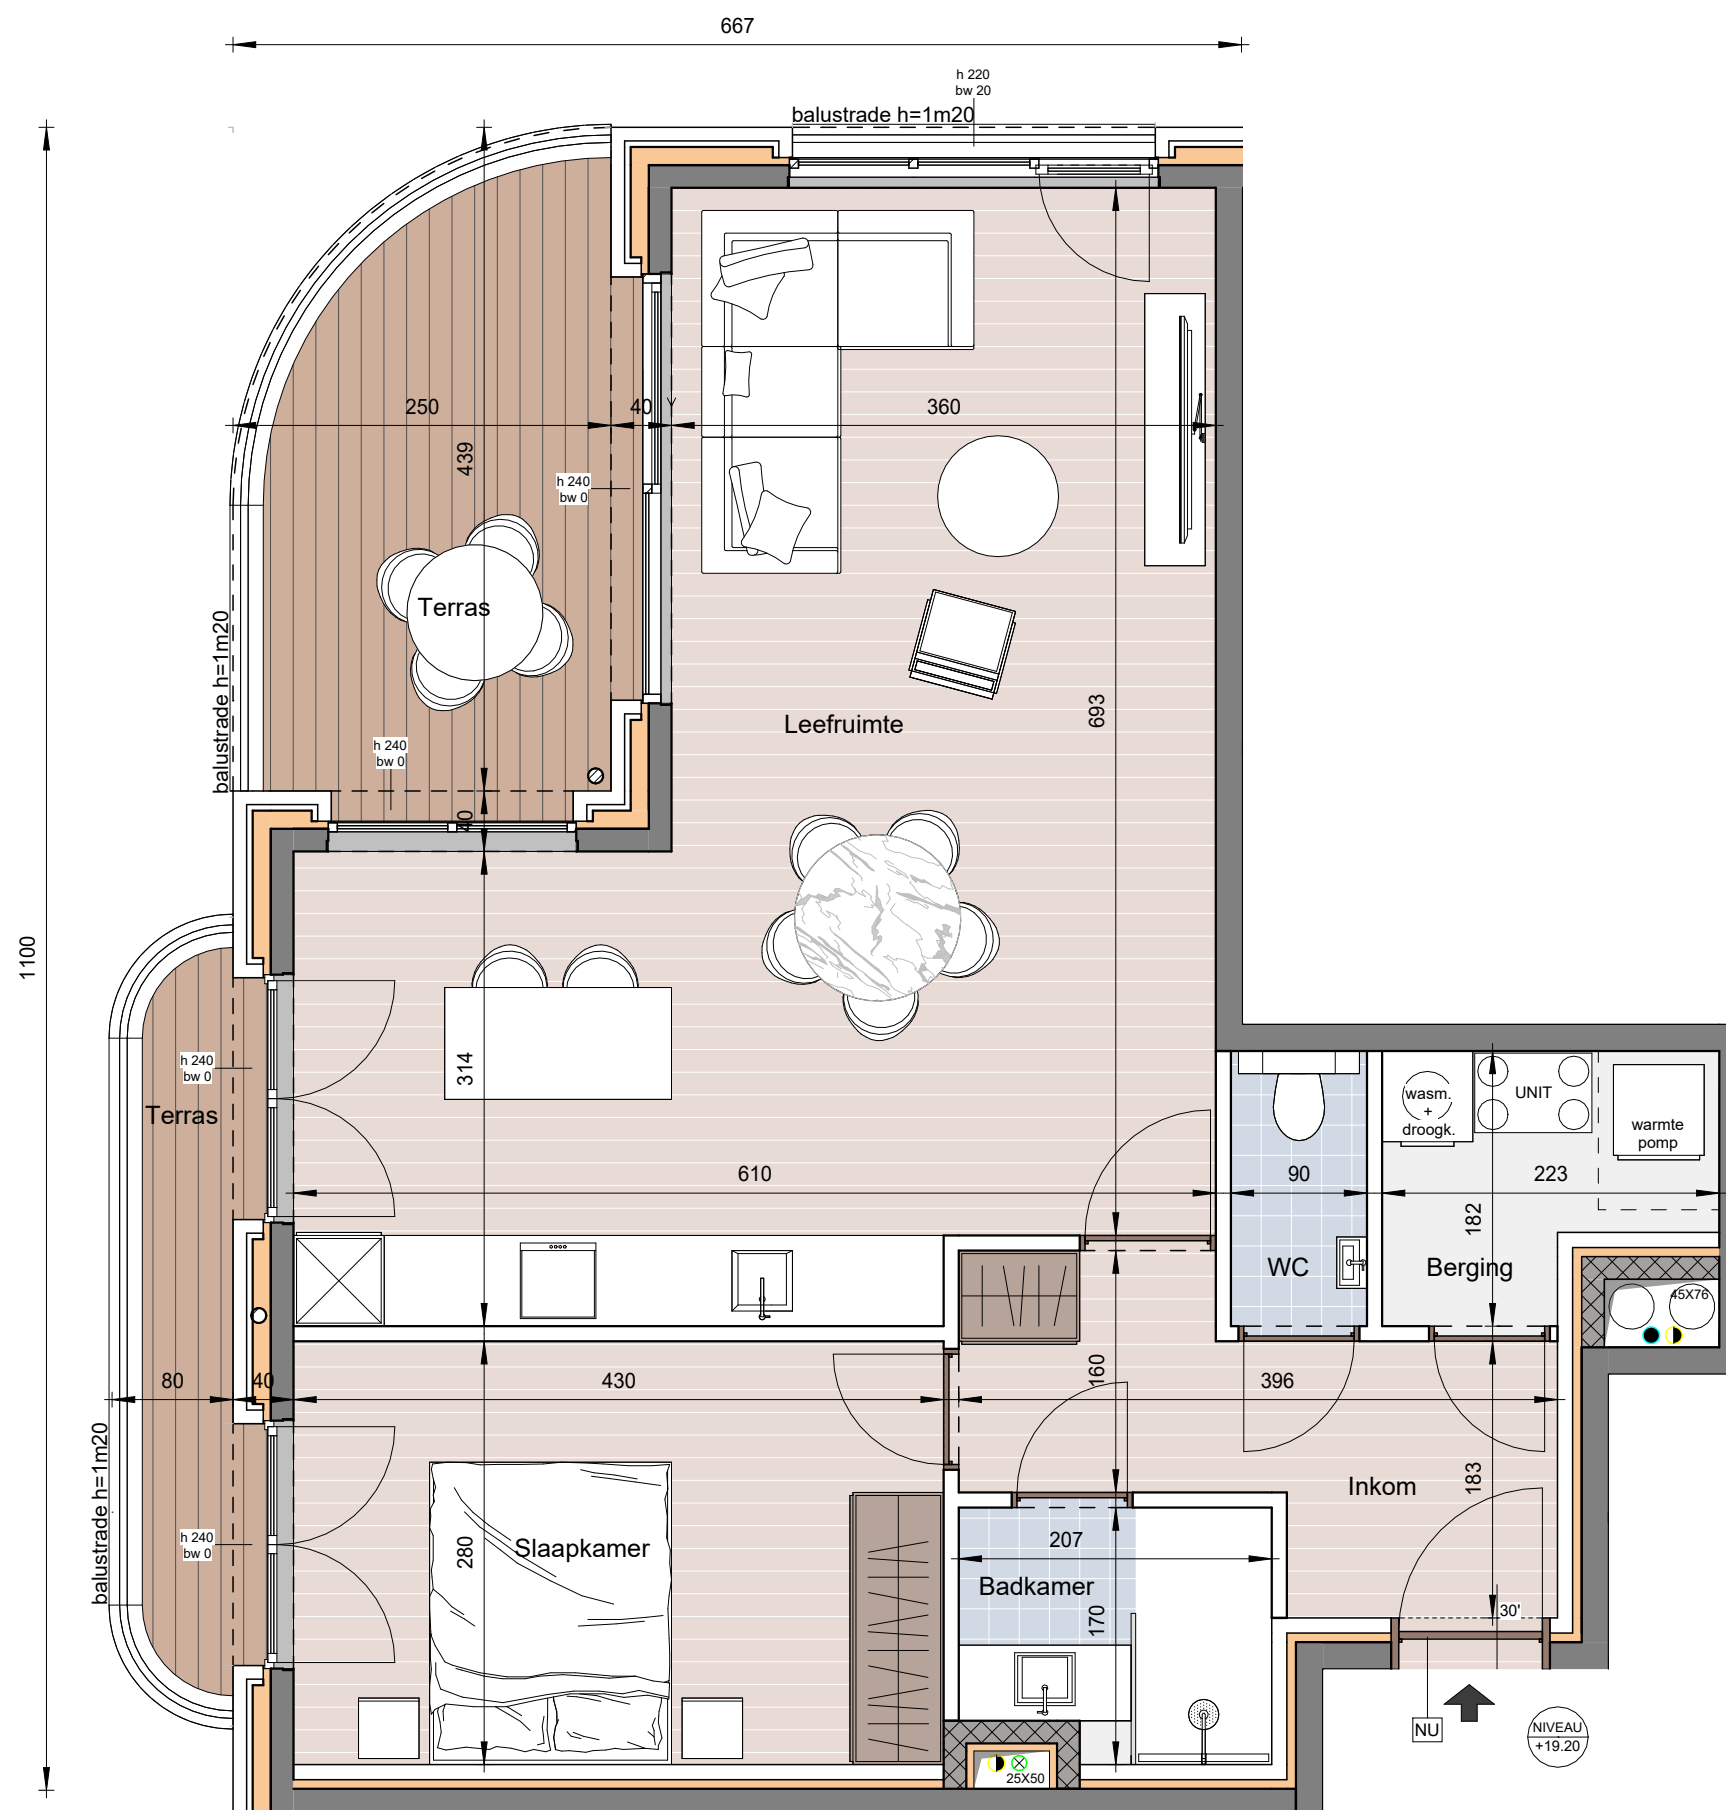

ANKERHAVN

APPARTEMENT 9/06.02

GEBOUW B1
1 slaapkamer
verdieping 6

SCHAAL 1:50

ACHTERGEVEL

urbanlink
dichtbij het leven

t. verkoop 09 324 01 23
info@urbanlink.be
www.urbanlink.be

Brabantdam 37
9000 GENT